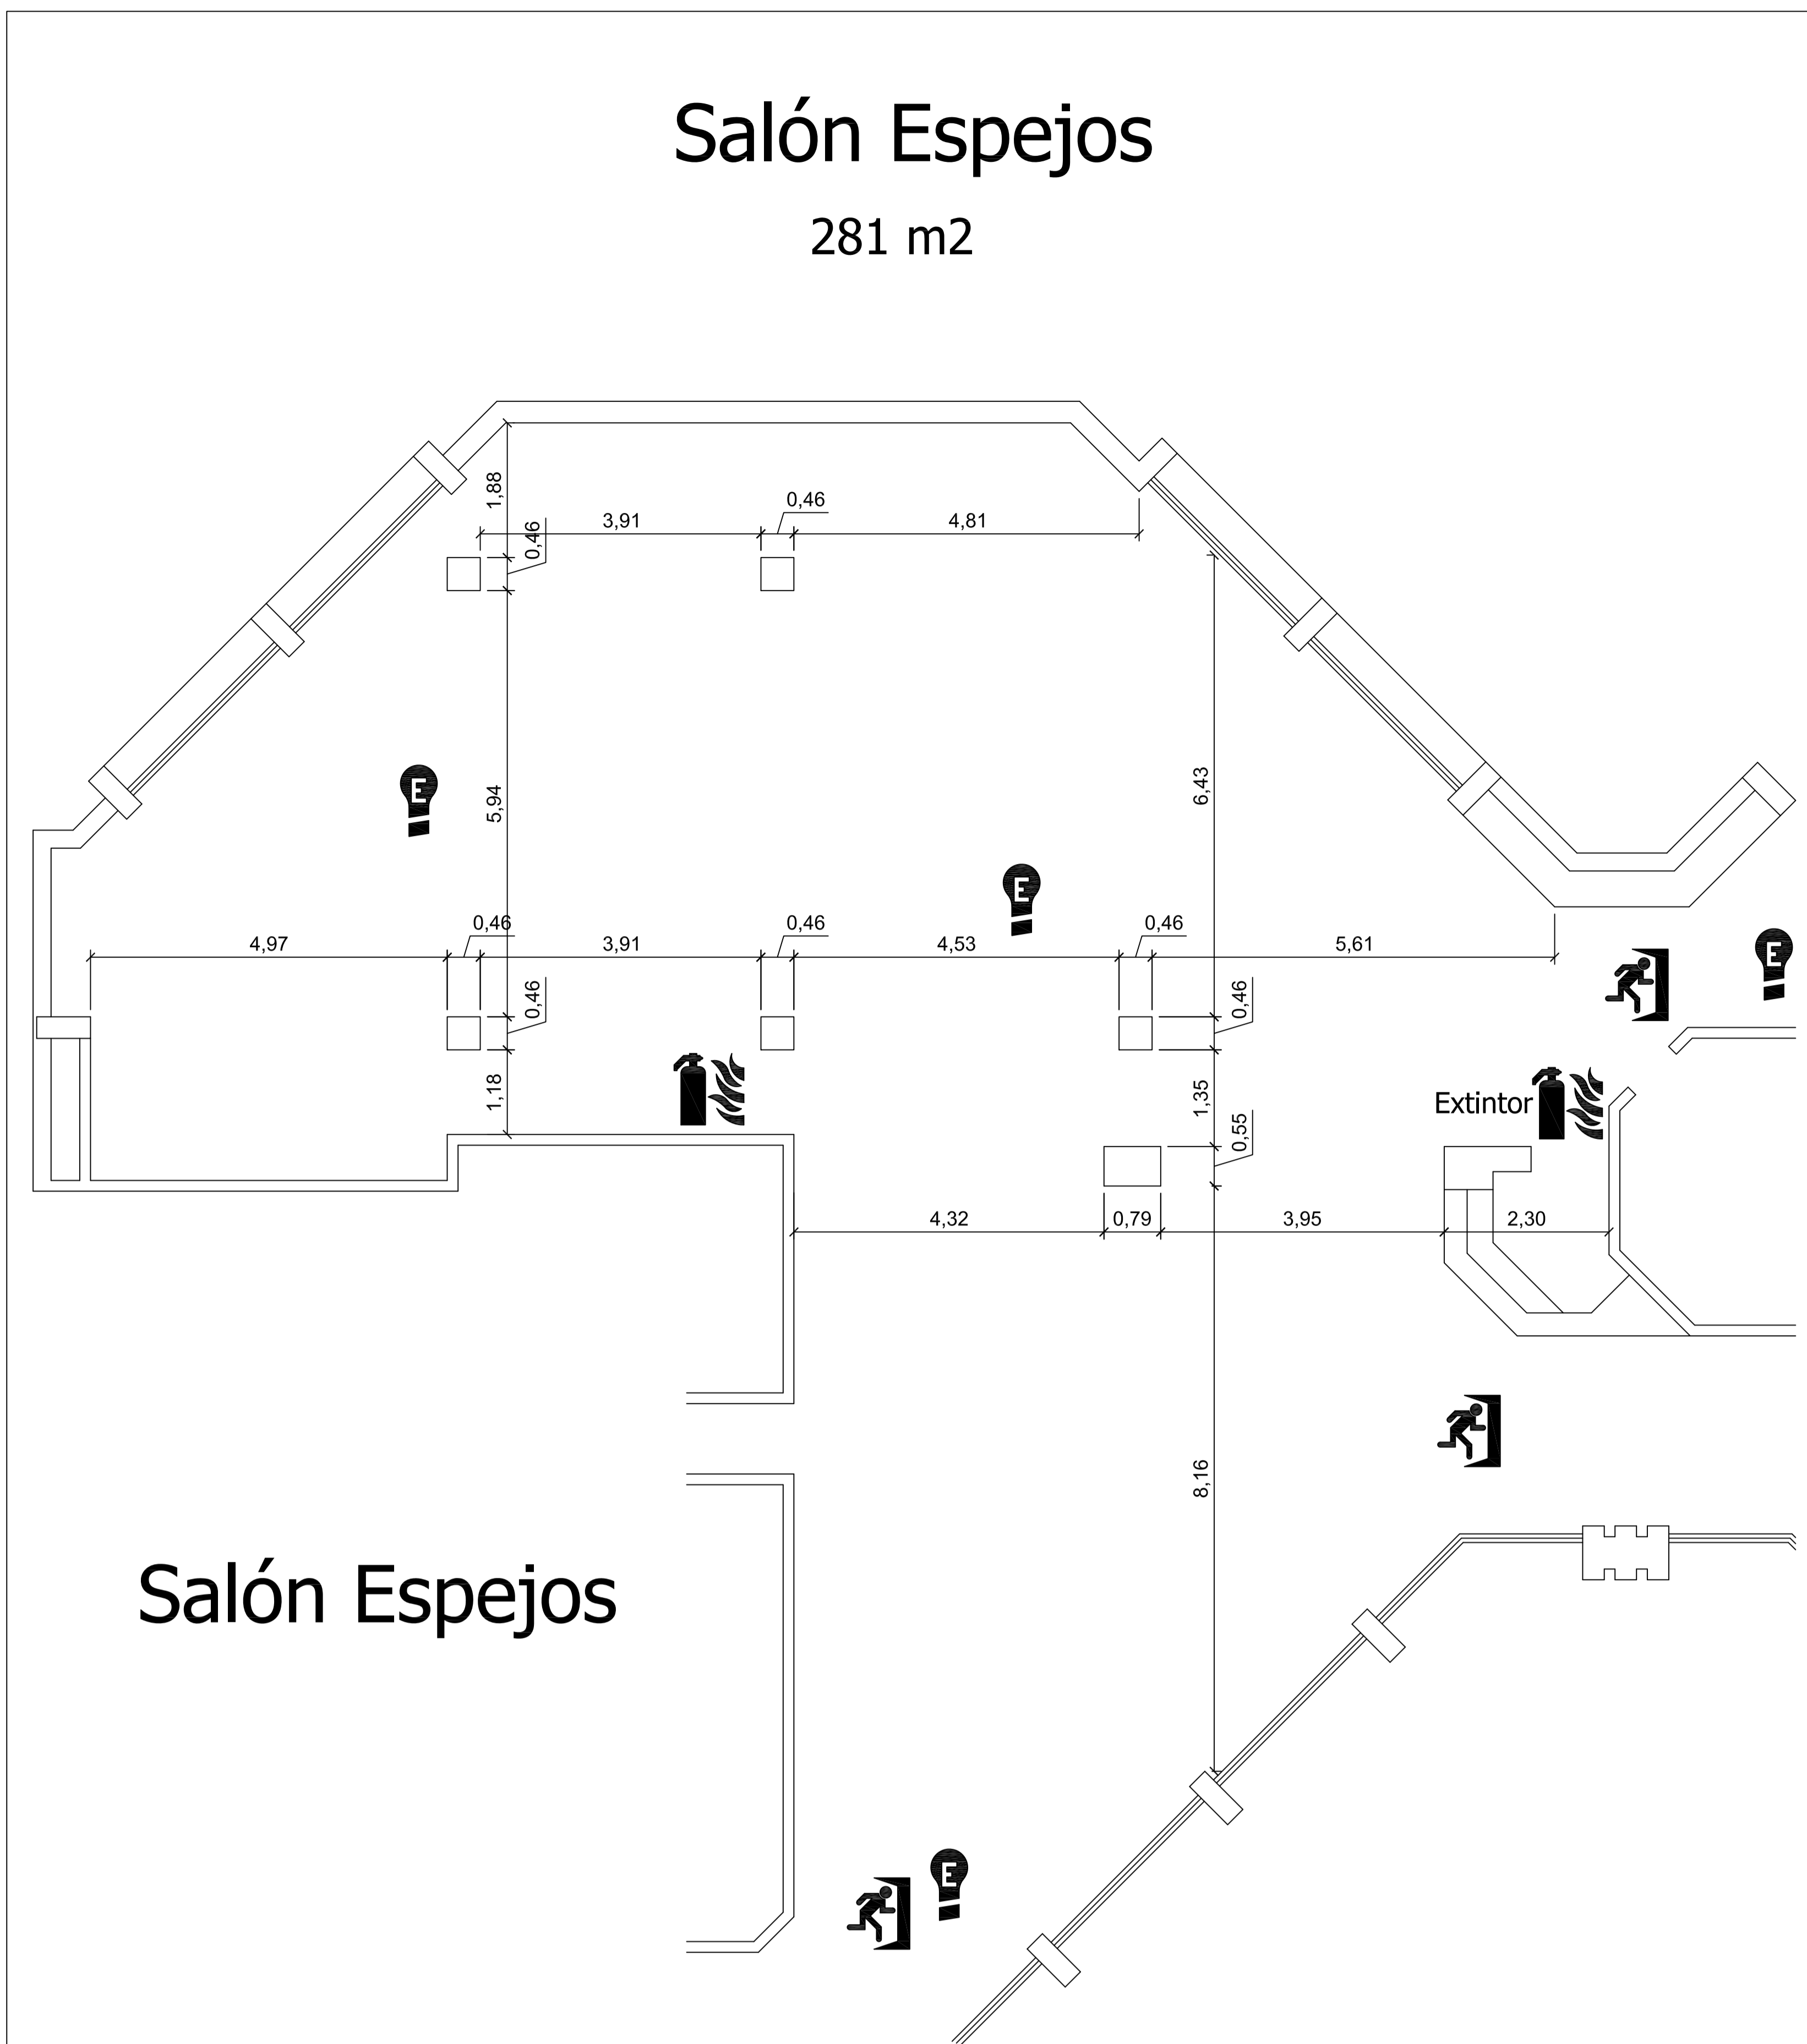

S. ESPEJOS

AUDITORIO
00

ESCUELA
00

MESA EN U
40

IMPERIAL
40

REDONDA
120

COFFEE BREAK
100