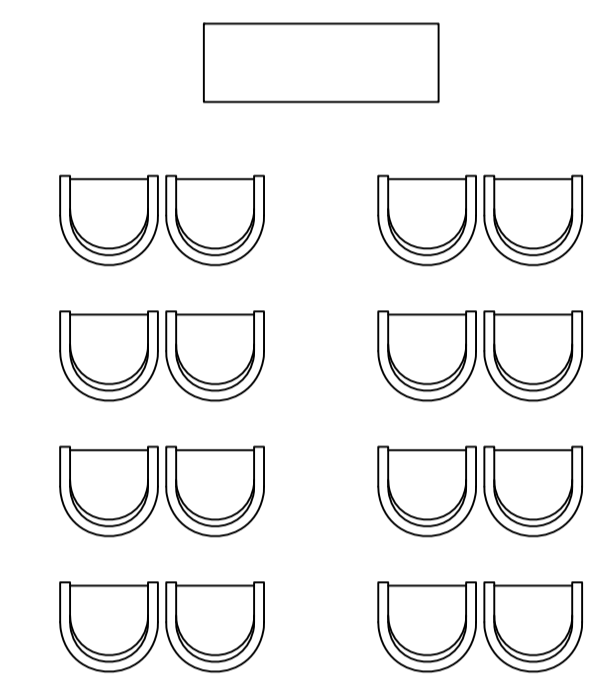

S. ESPEJOS

AUDITORIO
00

ESCUELA
00

MESA EN U
40

IMPERIAL
40

REDONDA
120

COFFEE BREAK
100