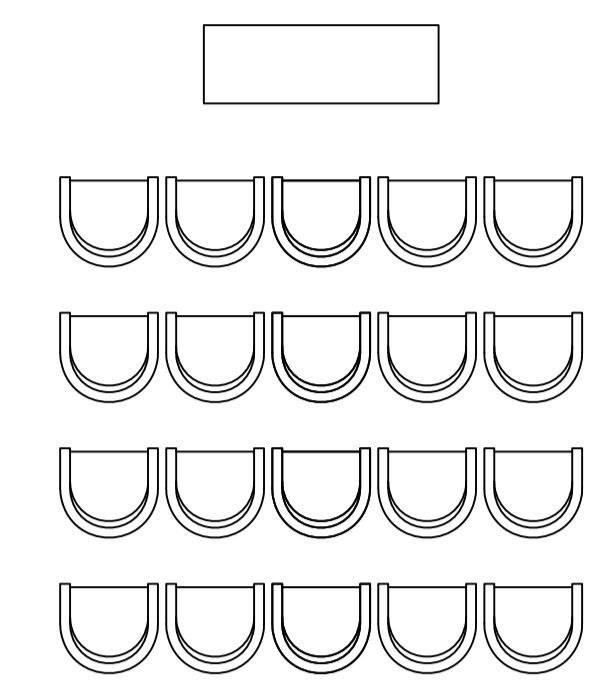

S. ESPEJOS

AUDITORIO
00

ESCUELA
00

MESA EN U
40

IMPERIAL
40

REDONDA
120

COFFEE BREAK
100