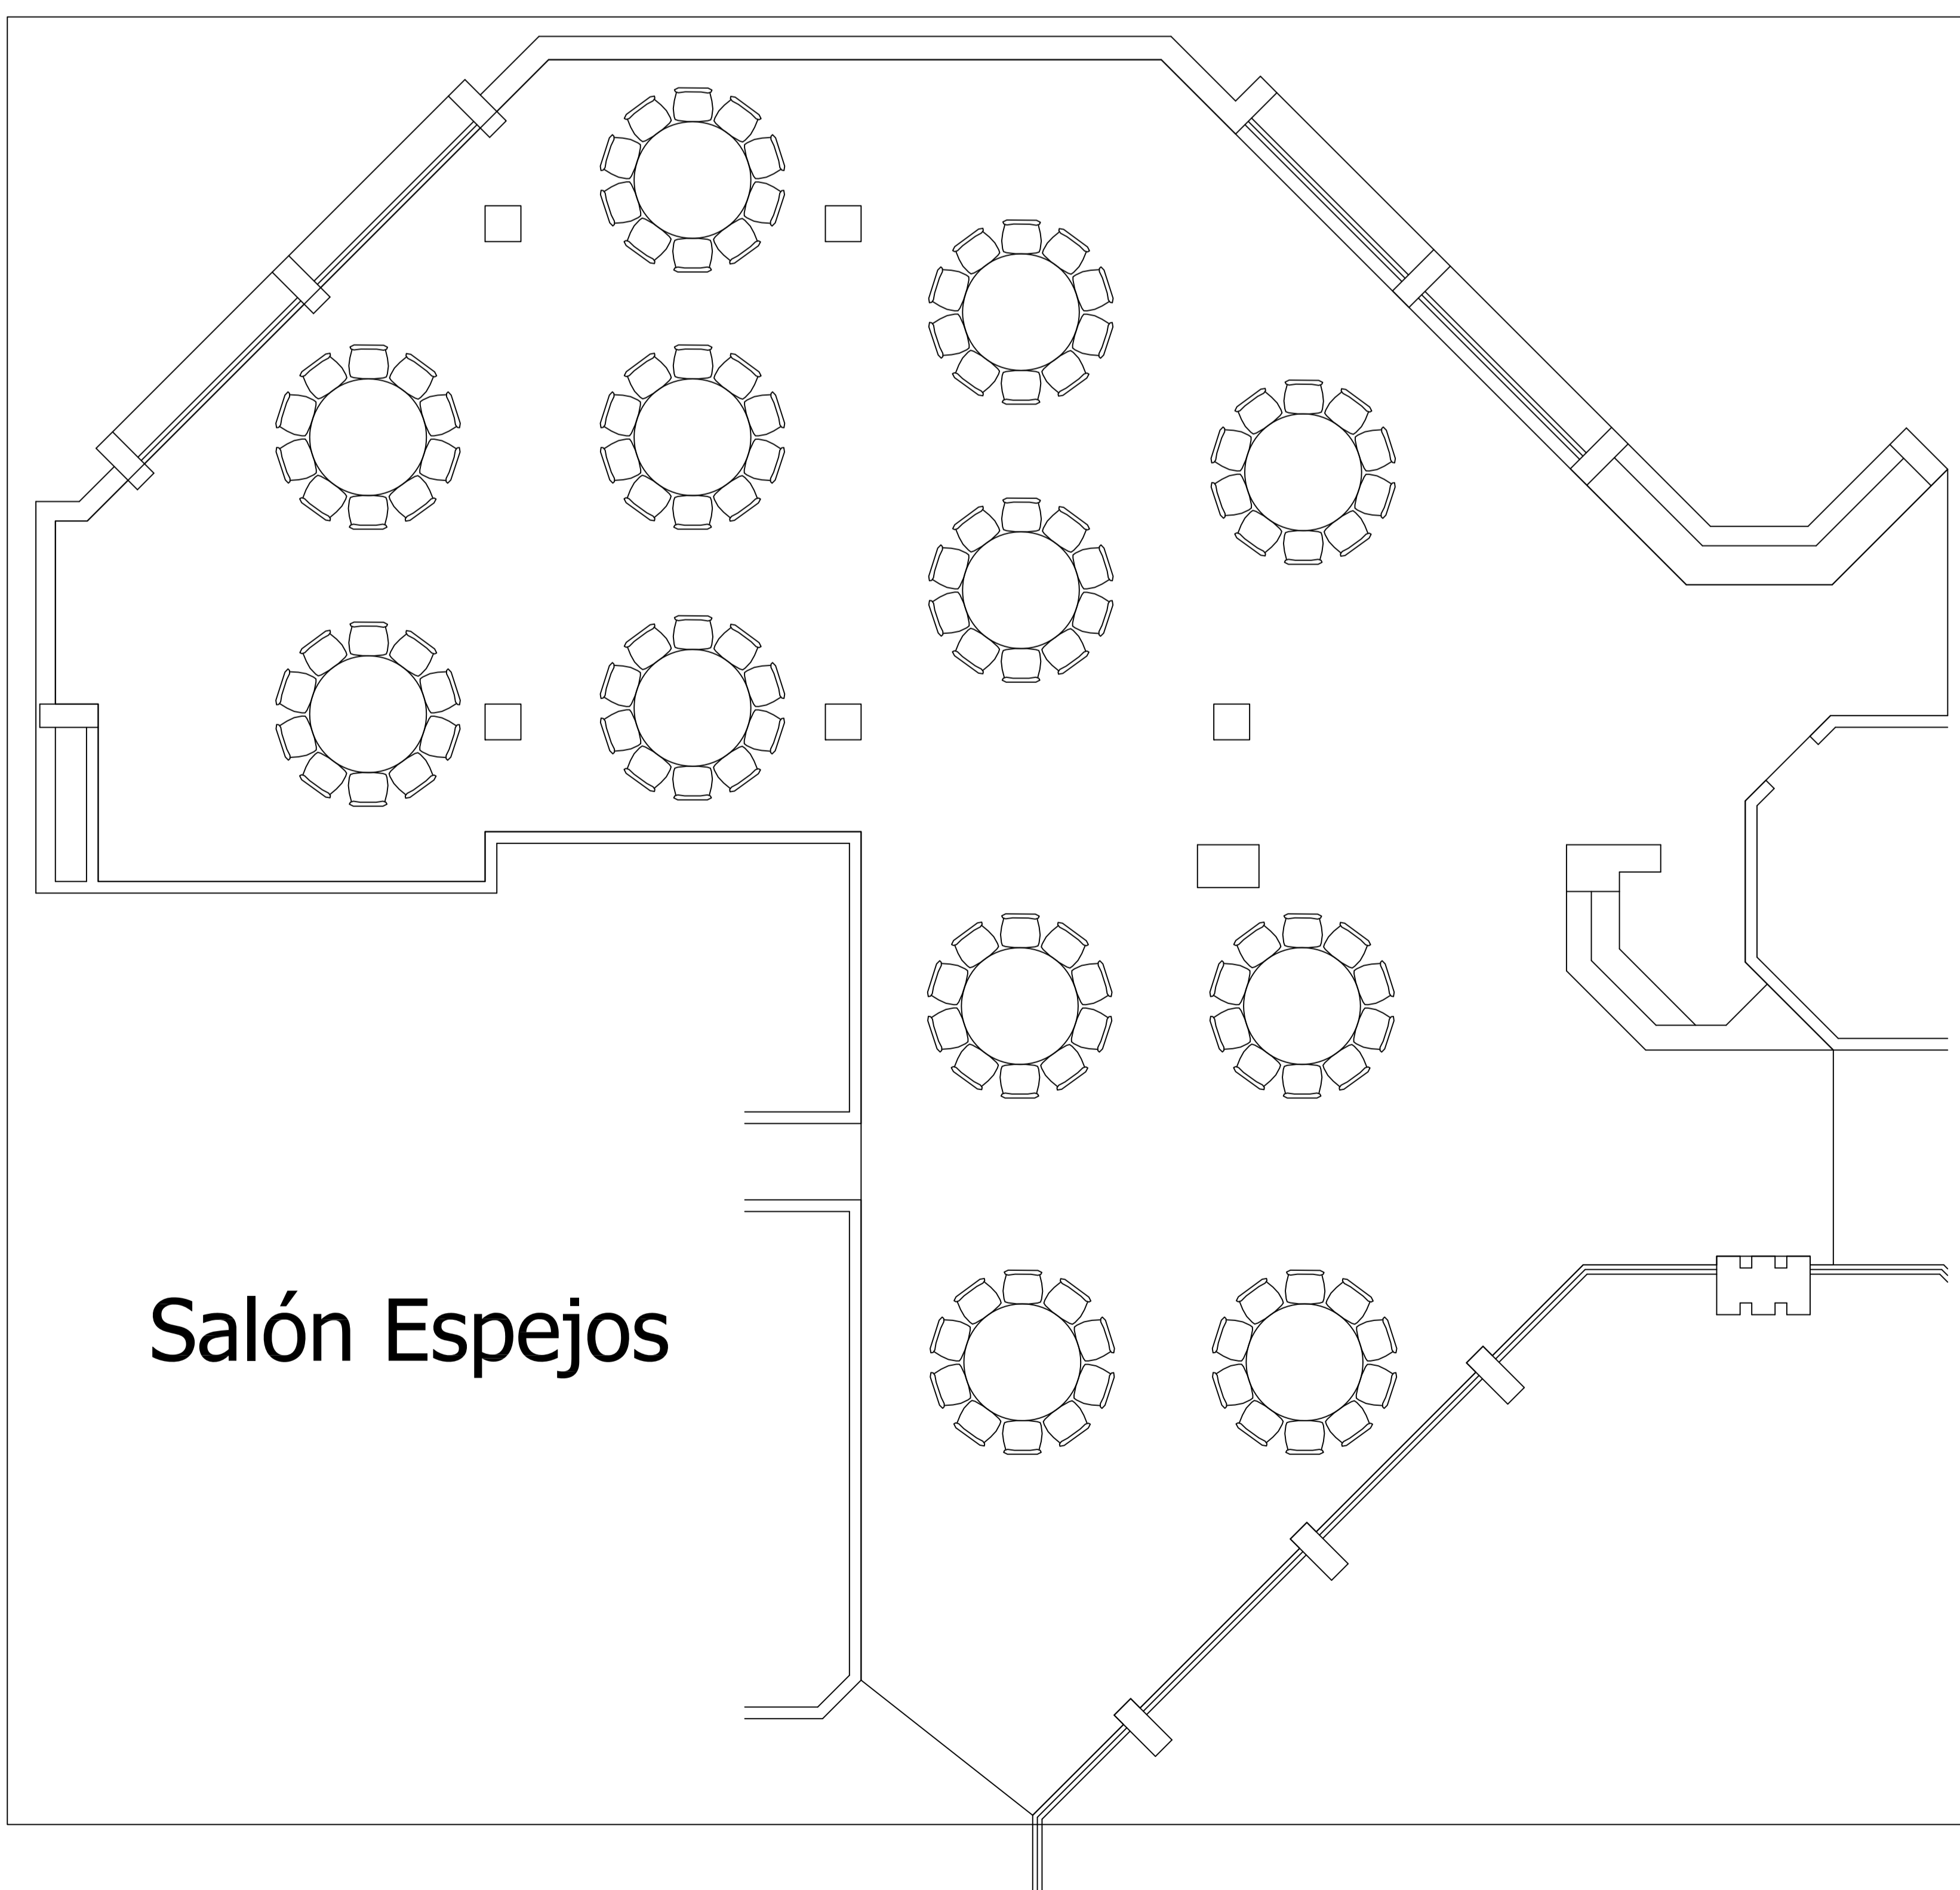

S. ESPEJOS

AUDITORIO
00

ESCUELA
00

MESA EN U
40

IMPERIAL
40

REDONDA
120

COFFEE BREAK
100