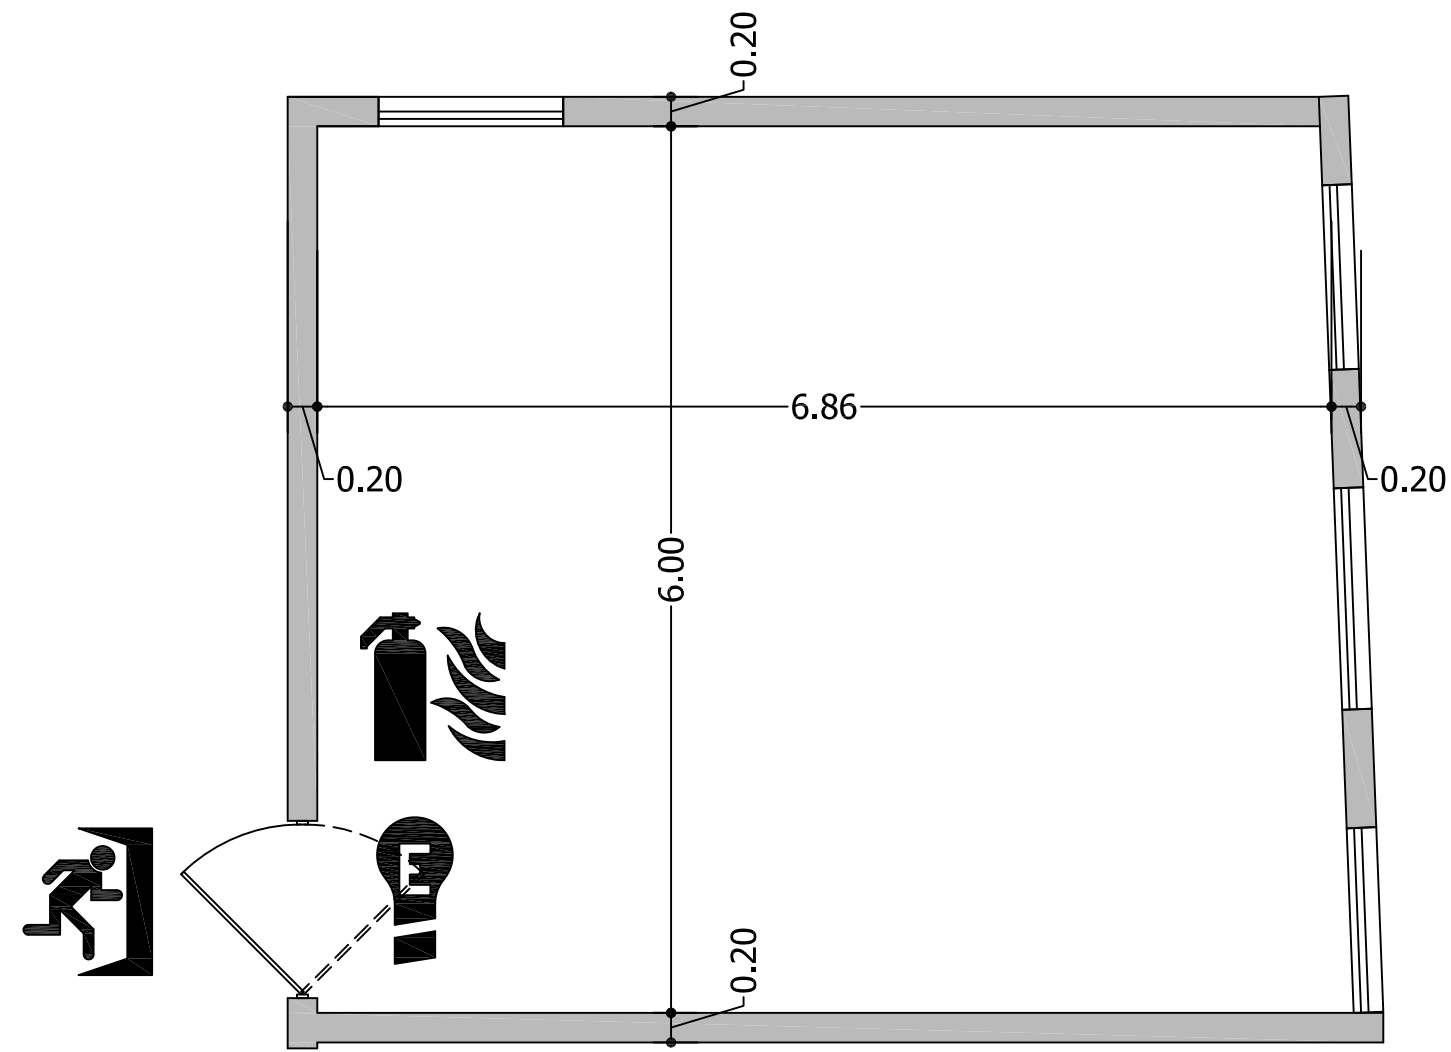

SOBREMONTE

SALON SOBREMONTE

41 m²

AUDITORIO

40

ESCUELA

12

MESA EN U

15

IMPERIAL

16

REDONDA

20