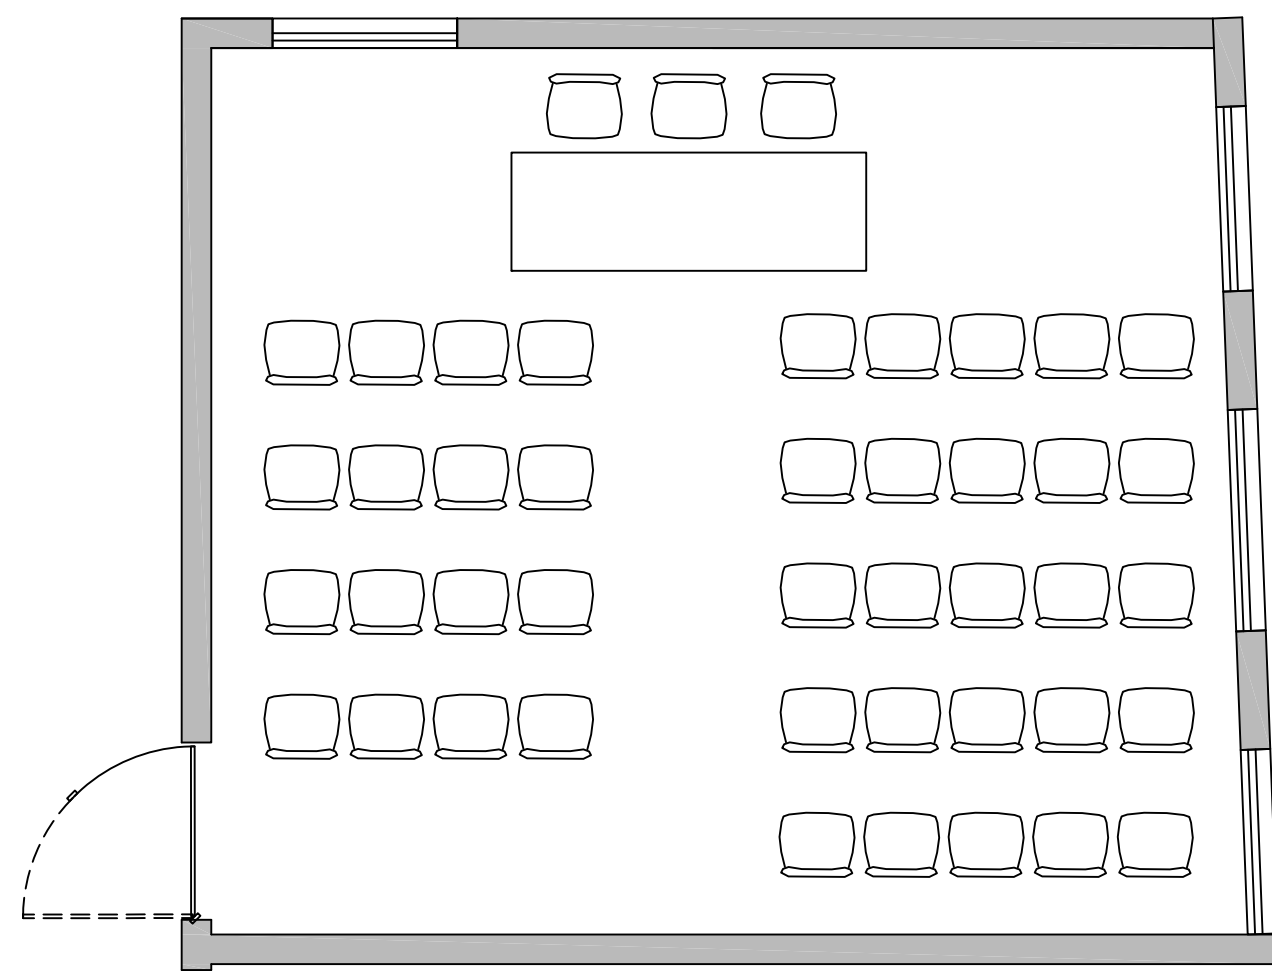

SOBREMONTE

SALON SOBREMONTE

41 m²

AUDITORIO

40

ESCUELA

12

MESA EN U

15

IMPERIAL

16

REDONDA

20