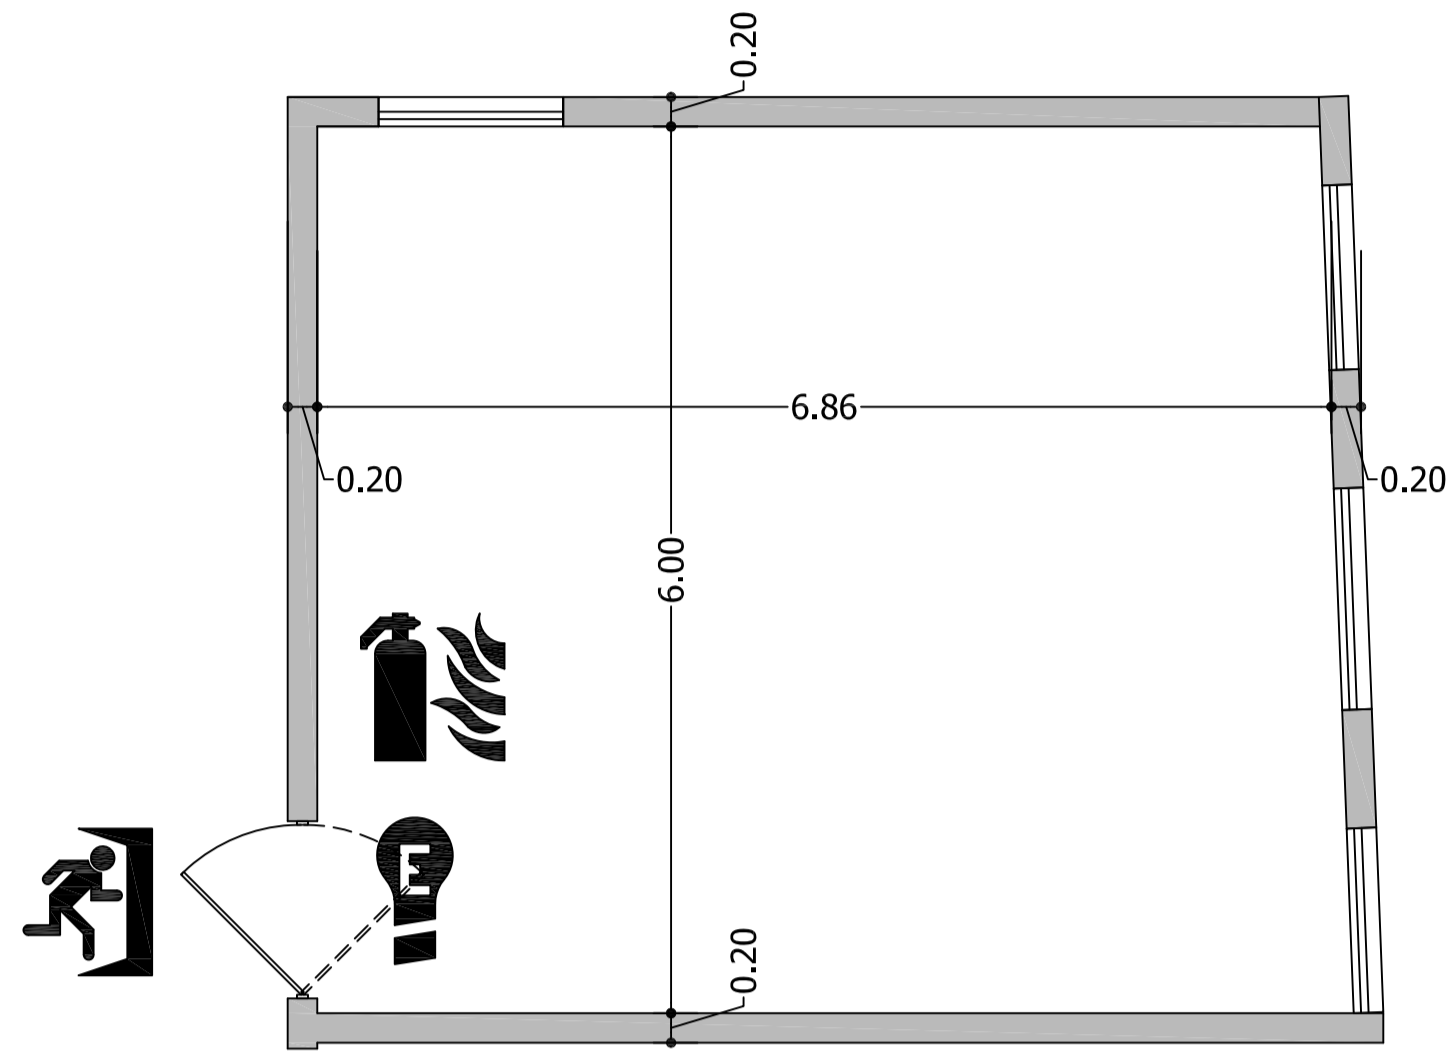

SOBREMONTE

SALON SOBREMONTE

41 m²

AUDITORIO

40

ESCUELA

12

MESA EN U

15

IMPERIAL

16

REDONDA

20