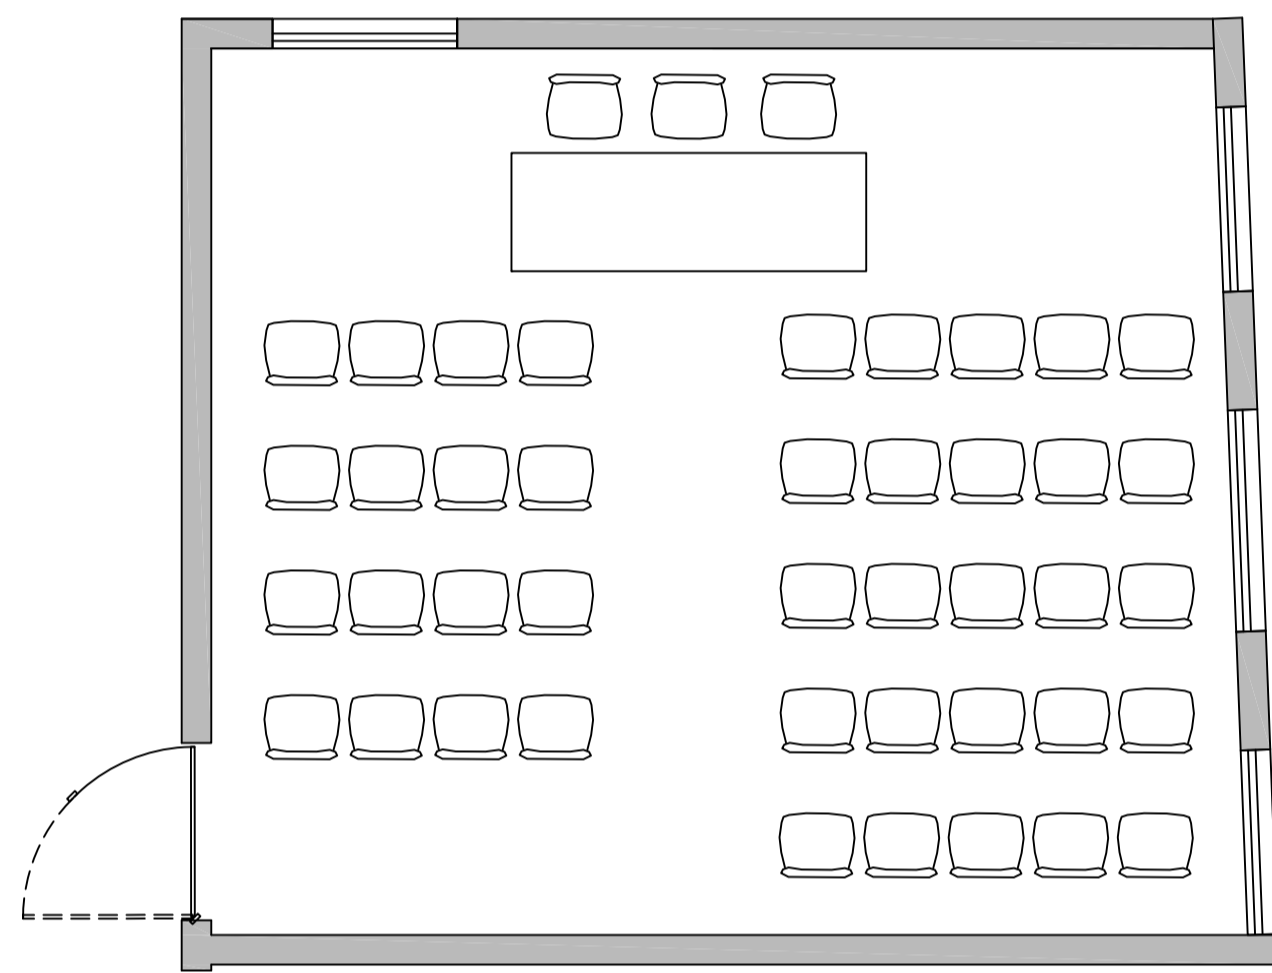

SOBREMONTE

SALON SOBREMONTE

41 m²

AUDITORIO

40

ESCUELA

12

MESA EN U

15

IMPERIAL

16

REDONDA

20