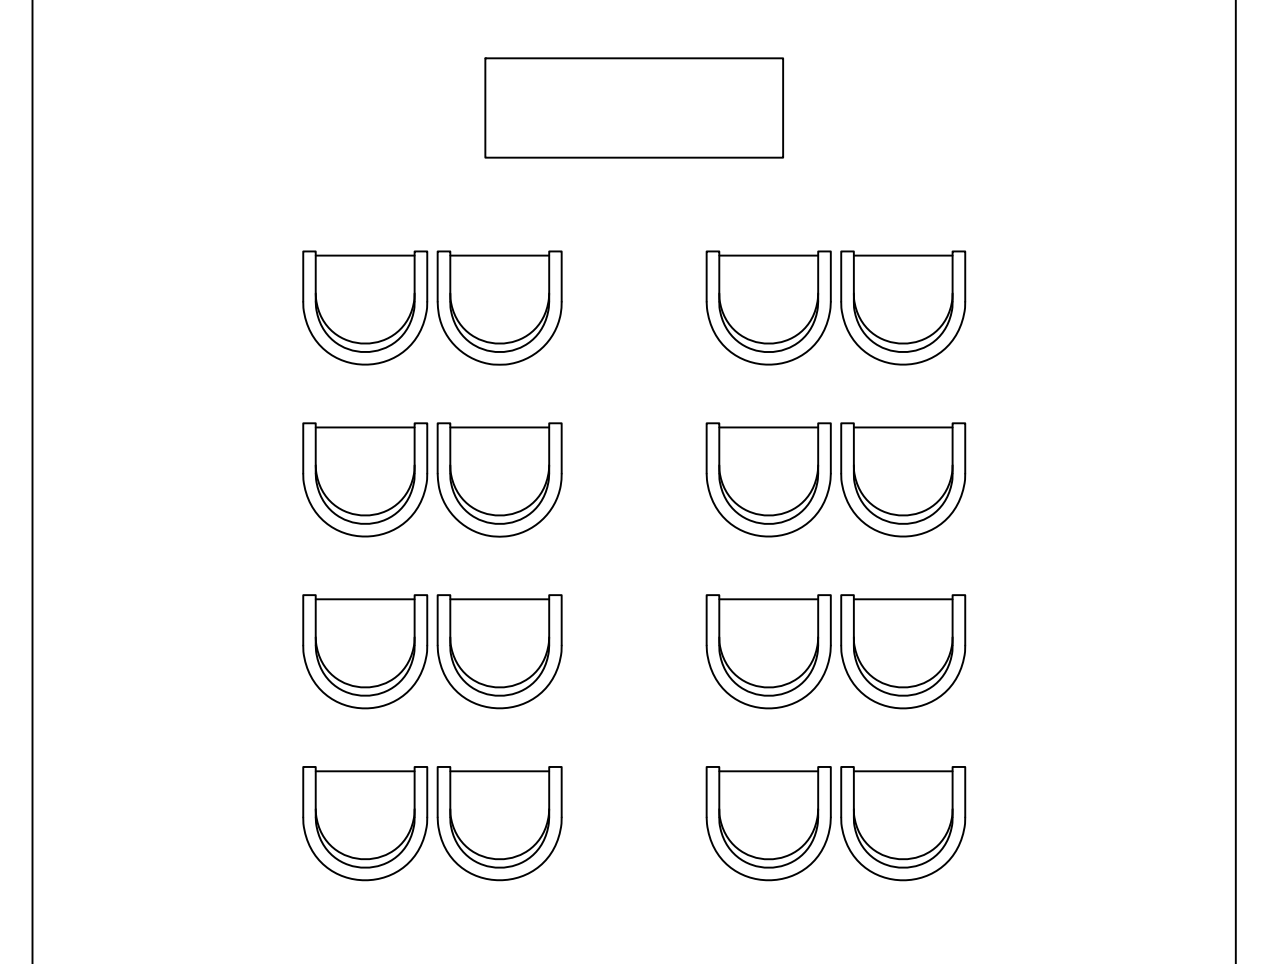

TOTORA

SALON TOTORAL 29 m²

AUDITORIO 00

ESCUELA 00

MESA EN U 00

IMPERIAL 15

REDONDA 00