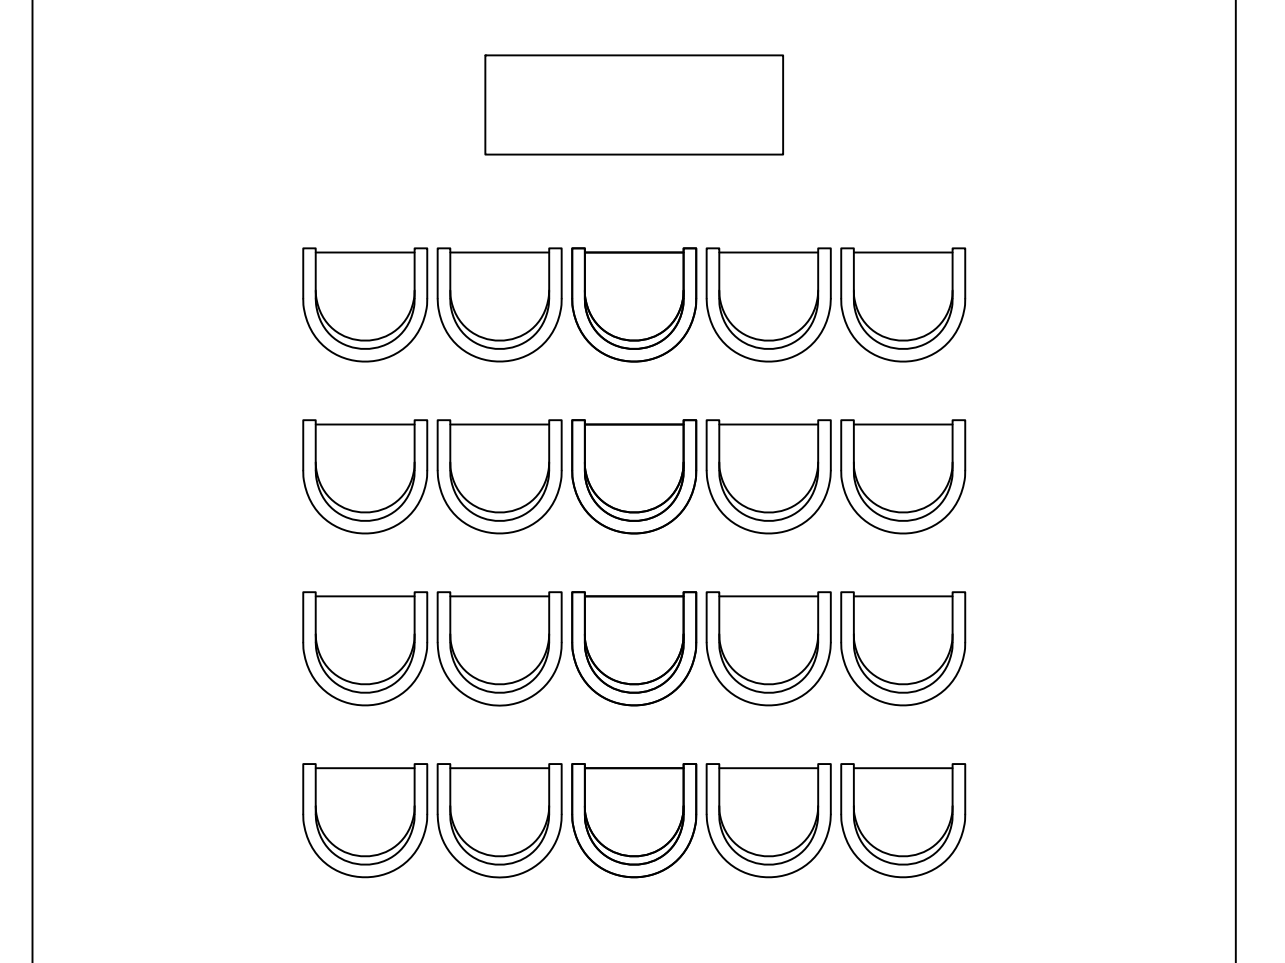

TOTORA

SALON TOTORAL 29 m²

AUDITORIO 00

ESCUELA 00

MESA EN U 00

IMPERIAL 15

REDONDA 00